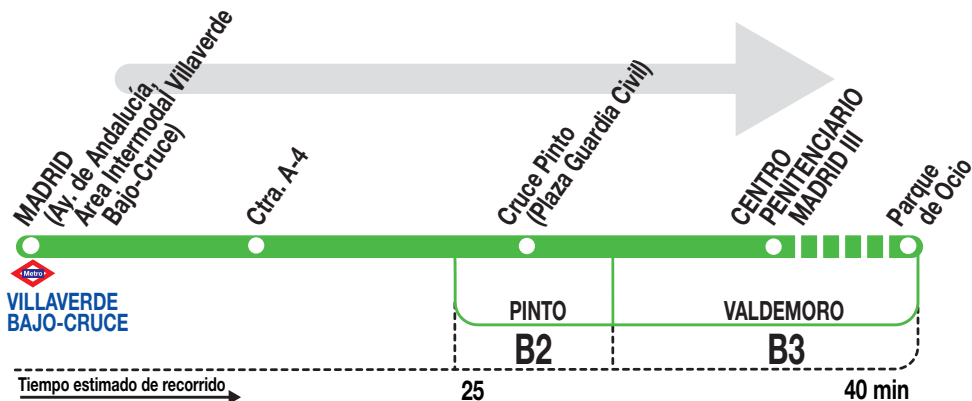

414

Centro Penitenciario Madrid III

151218

Horarios de salida de Madrid (Área Intermodal Villaverde Bajo-Cruce)

**Sábados
laborables
y domingos**

(Vigente todo el año)

A	7:15	8:45	11:30 ^w	13:00 ^w	16:00	17:30
---	------	------	--------------------	--------------------	-------	-------

Notas:

Lunes a viernes laborables y festivos sin servicio.

^w Continúa a Parque de Ocio.

LV LA VELOZ, S.A. Calle Tuerca, 2 y 4
RIVAS-VACIAMADRID 28522. MADRID
Tel: 91 409 76 02