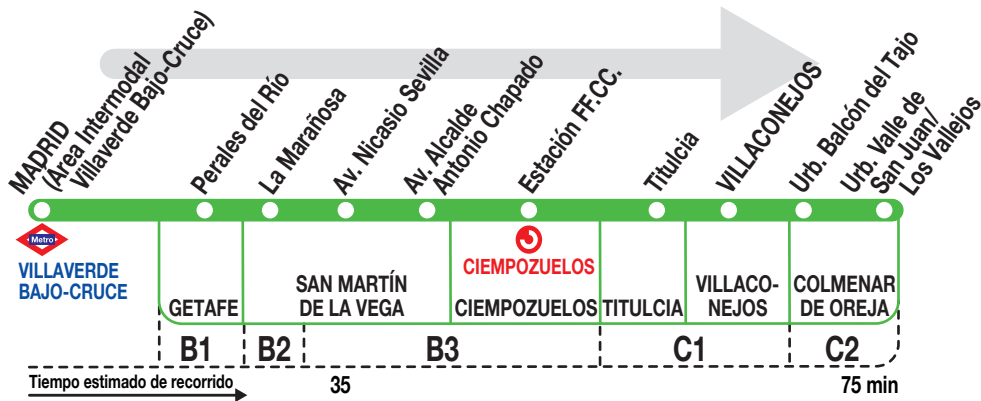

## Villaconejos

170225

### Horarios de paso aproximado

Lunes a  
viernes  
laborables

(Vigente todo el año)			
8:30	9:05	9:30	9:45
10:30	11:05	11:30	11:45
12:30	13:05	13:30	13:45
14:00	14:35	15:00	15:15
15:30	16:05	16:30	16:45
19:15	19:50	20:15	20:30
20:00	20:35	21:00	21:15
22:30	23:05	23:30	23:45

Sábados  
laborables,  
domingos  
y festivos

(Vigente todo el año)			
8:45	9:20	9:45	10:00
12:30	13:05	13:30	13:45
17:45	18:20	18:45	19:00
21:30	22:05	22:30	22:45

**LV** LA VELOZ, S.A. Calle Tuerca, 2 y 4  
RIVAS-VACIAMADRID 28522. MADRID