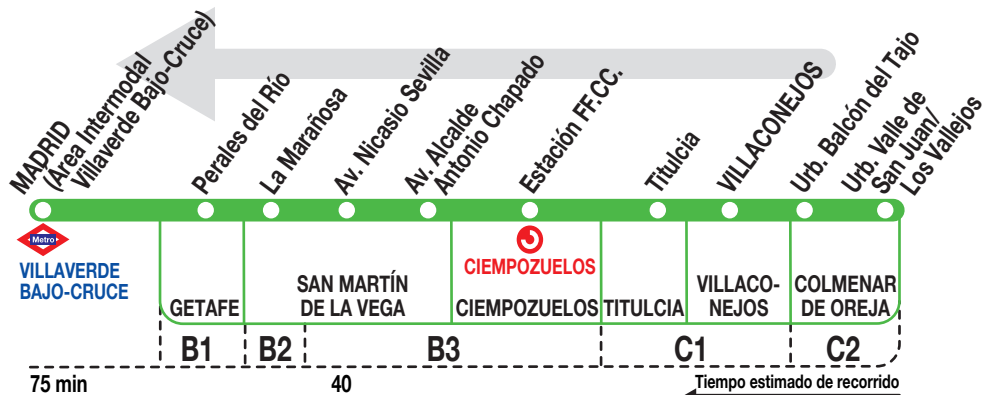

415

Madrid (Villaverde Bajo-Cruce)

170225

Horarios de paso aproximado

Lunes a
viernes
laborables

(Vigente todo el año)			
7:15	6:40	6:15	6:00
8:15	7:40	7:15	7:00
11:15	10:40	10:15	10:00
12:45	12:10	11:45	11:30
15:15	14:40	14:15	14:00
18:15	17:40	17:15	17:00
19:45	19:10	18:45	18:30
22:15	21:40	21:15	21:00

Sábados
laborables,
domingos
y festivos

(Vigente todo el año)			
8:30	7:55	7:30	7:15
11:30	10:55	10:30	10:15
17:15	16:40	16:15	16:00
20:30	19:55	19:30	19:15

LV LA VELOZ, S.A. Calle Tuerca, 2 y 4
RIVAS-VACIAMADRID 28522. MADRID