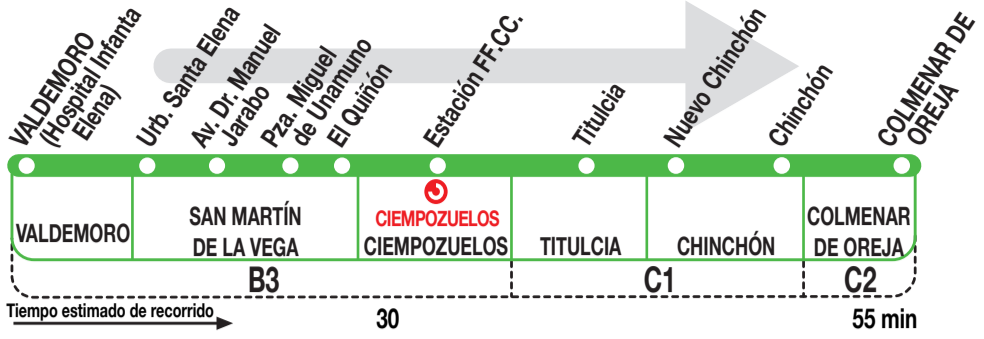

416

S. M. de la Vega
- Titulcia -
Colmenar de Oreja

161121

Horarios de paso aproximado

Lunes a
viernes
laborables

(Vigente todo el año)

7:45	8:05	8:15	8:20	----	----
9:10	9:30	9:40	9:45	----	----
10:45	11:05	11:15	11:20	----	----
12:25	12:45	12:55	13:00	----	----
14:00	14:20	14:30	14:30	14:50	14:55
15:00	15:20	----	----	----	----
16:30	16:50	17:00	17:05	----	----
18:00	18:20	18:30	18:35	----	----
19:30	19:50	20:00	20:05	20:20	20:25
20:30	20:50	----	----	----	----
21:30	21:50	----	----	----	----

LA VELOZ, S.A. Calle Tuerca, 2 y 4
RIVAS-VACIAMADRID 28522. MADRID

Tel: 91 409 76 02