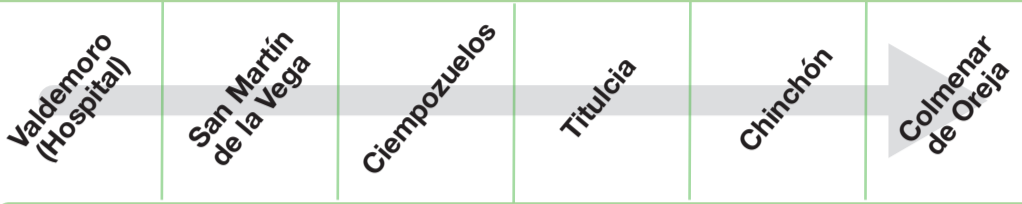

416

S. M. de la Vega
- Titulcia -
Colmenar de Oreja

161121

Horarios de paso aproximado

Lunes a
viernes
laborables

(Vigente todo el año)

7:45	8:05	8:15	8:20	----	----
9:10	9:30	9:40	9:45	----	----
10:45	11:05	11:15	11:20	----	----
12:25	12:45	12:55	13:00	----	----
14:00	14:20	14:30	14:30	14:50	14:55
15:00	15:20	----	----	----	----
16:30	16:50	17:00	17:05	----	----
18:00	18:20	18:30	18:35	----	----
19:30	19:50	20:00	20:05	20:20	20:25
20:30	20:50	----	----	----	----
21:30	21:50	----	----	----	----