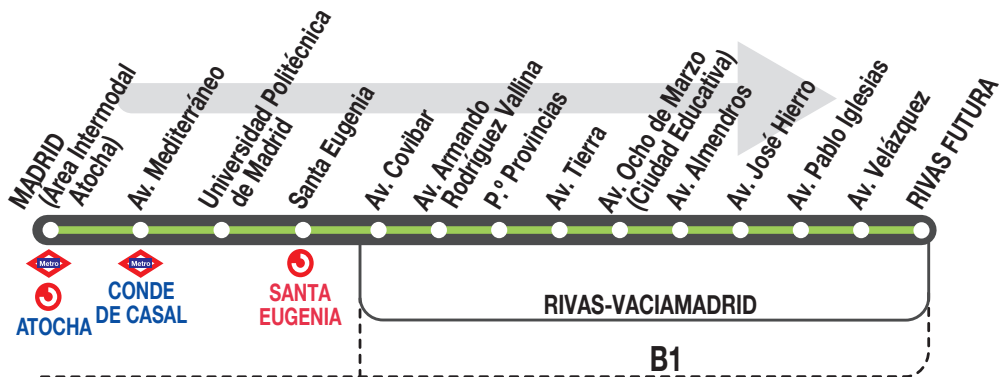

N301

Rivas Futura

Horarios de salida de Madrid (Área Intermodal Atocha)

170225

Diario

(Vigente todo el año)

A

1:15^v

1:40

3:20

5:00

Notas:

Se consideran festivos los nacionales y autonómicos.

^v Sólo viernes laborables y vísperas de festivo.

LA VELOZ, S.A. Calle Tuerca, 2 y 4
RIVAS-VACIAMADRID 28522. MADRID

Tel: 91 409 76 02