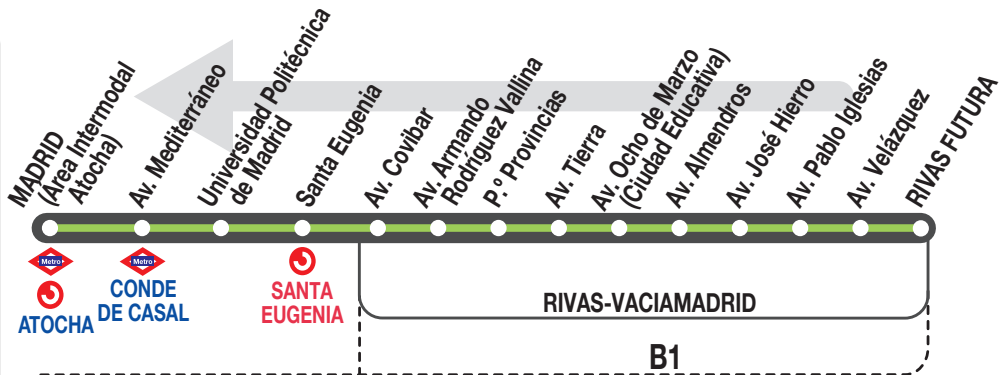

# N301

## Madrid (Atocha)

170225

## Horarios de salida de Rivas Futura

Diario

(Vigente todo el año)

A

0:30<sup>v</sup>

0:50

2:30

4:10