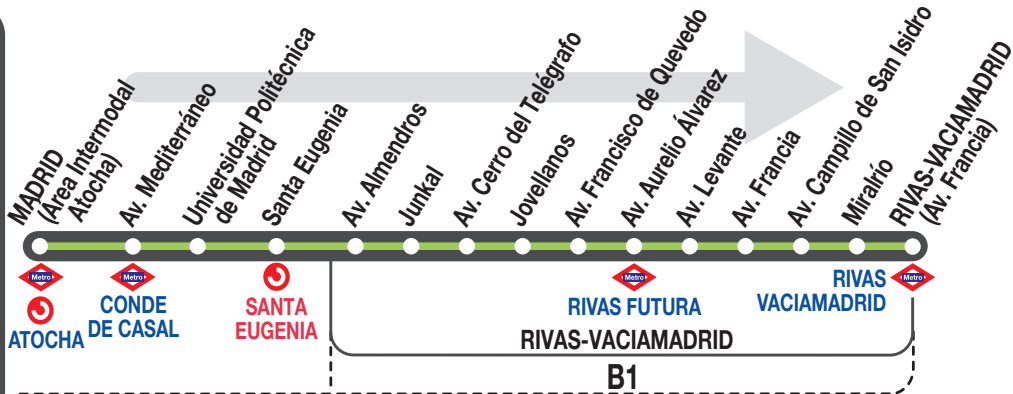

N302

Rivas Pueblo

Horarios de salida de Madrid (Área Intermodal Atocha)

170225

Diario

(Vigente todo el año)

A

2:30

4:10

5:50

LV

LA VELOZ, S.A. Calle Tuerca, 2 y 4
RIVAS-VACIAMADRID 28522. MADRID

Tel: 91 409 76 02