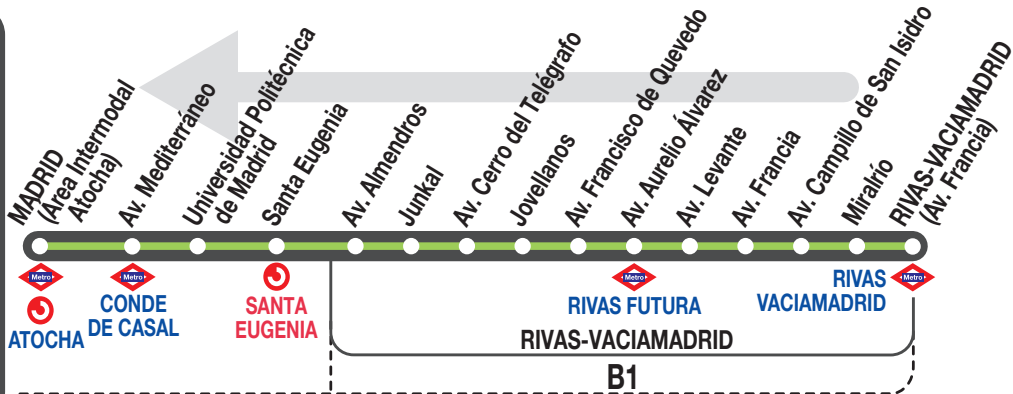

N302

Madrid (Atocha)

Horarios de salida de Rivas-Vaciamadrid (Avenida de Francia)

170225

Diario

(Vigente todo el año)

A

1:40

3:20

5:00

LV

LA VELOZ, S.A. Calle Tuerca, 2 y 4
RIVAS-VACIAMADRID 28522. MADRID

Tel: 91 409 76 02